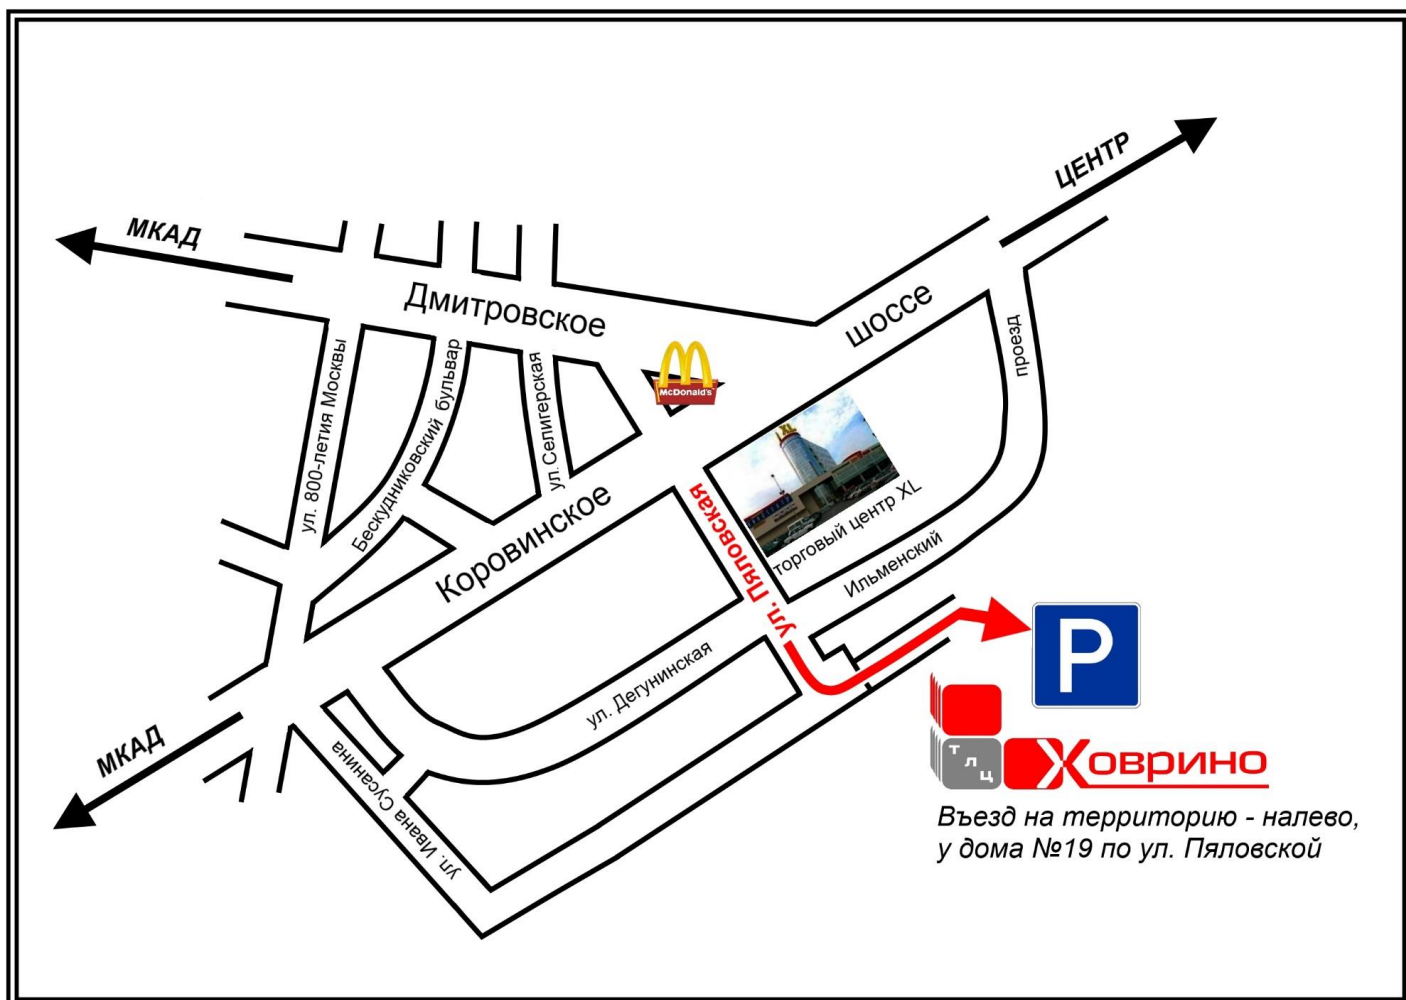

# СХЕМА ПРОЕЗДА

на контейнерный терминал ТЛЦ «ХОВРИНО»

## **Маршрут от МКАД:**

По Коровинскому или Дмитровскому шоссе до поворота на Пяловскую улицу, далее по Пяловской улице до поворота направо, перед поворотом главной дороги направо у дома №19 по Пяловской улице, необходимо перестроиться в левый ряд и повернуть налево на парковку ТЛЦ «ХОВРИНО».

## **Маршрут из Центра:**

По Дмитровскому шоссе до развилки с Коровинским шоссе, поворот на Коровинское шоссе, на первом светофоре под стрелку налево на Пяловскую улицу, далее по Пяловской улице до поворота направо, перед поворотом главной дороги направо у дома №19 по Пяловской улице, необходимо перестроиться в левый ряд и повернуть налево на парковку ТЛЦ «ХОВРИНО».